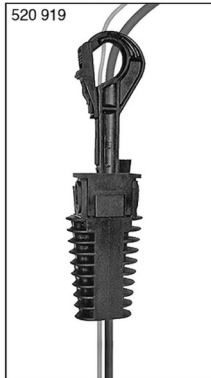

Regulador de nível por flutuador SOBA EX

- Para líquidos agressivos
- Certificado ATEX para zonas 0, 1 e 2
- Comprimento do cabo: 5, 6, 10, 15, 20, 25 m

APLICAÇÃO

Utilização em zonas explosivas; em todas as instalações de bombagem com riscos de presença de gás explosivo (solventes, hidrocarbonetos, álcool, produtos químicos e farmacêuticos, etc...)

DESCRIÇÃO

O seu princípio de funcionamento é idêntico ao de outros produtos da gama com contrapeso exterior. O flutuador bascula e acciona um contacto eléctrico inversor livre de potencial.

A comutação realiza-se na horizontal, tanto na subida como na descida do corpo da bóia.

Com o contrapeso externo, o flutuador não sobe à superfície, limitando os riscos de bloqueio do cabo. O regulador fica então submerso, e comuta num espaço reduzido.

A Soba EX deve ser conectado a um relé amplificador de segurança intrínseca.

CARACTERÍSTICAS TÉCNICAS

Fabricante	ATMI
Modelo	ecológico
Funcionamento	omnidireccional
Pressão máxima	5,5 bar
Temperatura máxima	95 °C
Índice de protecção	IP68
Alimentação eléctrica	12, 24, 48 Vca / Vcc e 240 Vca
Cabos normalizados	Hypalon 3x1 mm ²
Densidade admissível	0,80 ... 1,10
Envelope bicónico	Polipropileno Copolimero + Hypalon
Contacto inversor	contacto de Prata / Níquel
Poder de corte	16 (6) A (16 A resistivo - 6 A indutivo) 50 / 60 Hz
Contrapeso regulável	250 g em resina prensada
Peso do regulador sem cabo	250 g
Peso do cabo	110 g/m
Cabo	HR HY
Comprimento do cabo	5, 6, 10, 15, 20, 25 m (a definir)
Dimensões	200 x 92 mm
Certificação	ISO 9001; LCIE 00 ATEX 6003 X