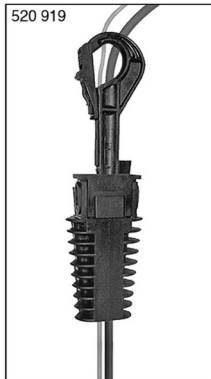

Acessórios de fixação

520 917	Suporte de cabo	Fixação para 1 cabo	-
520 919	Pinça de suspensão	Fixação para 2 cabos	-

GlobalAgua **BAMO**

C.E.Lusoworld II, Rua Pé de Mouro, Pav.36, Linhó, 2710-335 SINTRA
Tel. +351 219 237 720 www.globalagua.pt
Fax +351 219 237 729 e-mail comercial@globalagua.pt

Regulador de nível por
flutuador
SOBA NEO

07-06-2019

NIV

7000-01 /1